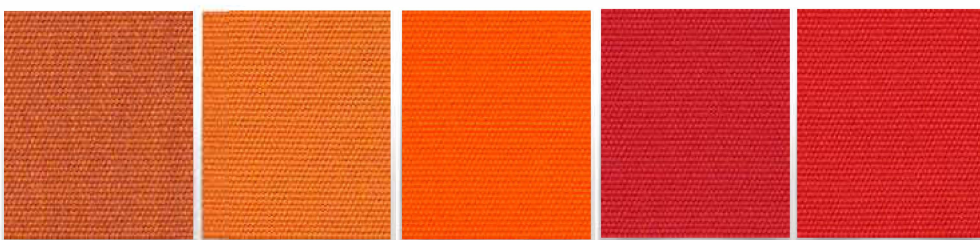

SILVER
721785

CADET GREY
721764

CHARCOAL GREY
721778

SMOKE
721815

SLATE
721818

SILICA GRAVEL
721908

SILICA STONE
721911

CHARCOAL TWEED
721747

PERSIAN GREEN
721777

ARUBA
721766

TURQUOISE
721748

IVY
721832

SKY BLUE
721761

SAPPHIRE BLUE
721775

CAPRI
721809

PACIFIC BLUE
721750

CONCORD
721799

MEDITERRANEAN
BLUE
721786

OCEAN BLUE
721813

ROYAL BLUE TWEED
721757

MEDITERRANEAN
BLUETWEED
721787

MARINE BLUE
721812

CAPTAIN NAVY
721780

NAVY
721762

ROYAL NAVY
721739

RUST
721825

TUSCAN
721811

ORANGE
721741

JOCKEY RED
721751

LOGO RED
721800

TERRACOTTA
721744

BURGUNDY
721765